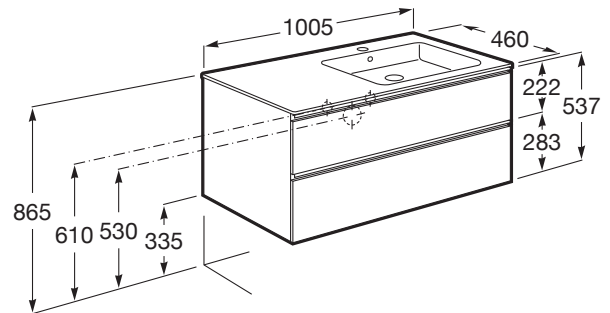

THE GAP

Unik (mueble base de dos cajones y lavabo derecha)

MEDIDAS

Longitud	1005 mm
Anchura	460 mm
Altura	537 mm

COLORES Y ACABADOS

PVPR (IVA INCLUIDO)

631,62 €

DIBUJOS TÉCNICOS

CARACTERÍSTICAS

UNIK - Conjunto de mueble base de dos cajones y lavabo en posición derecha. No incluye patas ni grifería.

Forma lavabo: Cuadrado

Instalación de la grifería: En el lavabo

Lavabo / Agujeros para grifería: 1 Agujero en el centro

Lavabo / Posición de la repisa: Derecha

Lavabo / Repisa integrada

Material / Lavabo: Porcelana

Material / Mueble base: Tablero de partículas

Medidas / Lavabo y mueble / Altura (mm): 537

Medidas / Lavabo y mueble / Anchura (mm): 460

Medidas / Lavabo y mueble / Longitud (mm): 1005

Mueble base / Combinación de puertas y cajones: 2 Cajones

Mueble base / Estructura: Cajones

Mueble base / Separadores internos

Mueble base / Sistema de apertura y cierre: Cajones con cierre amortiguado